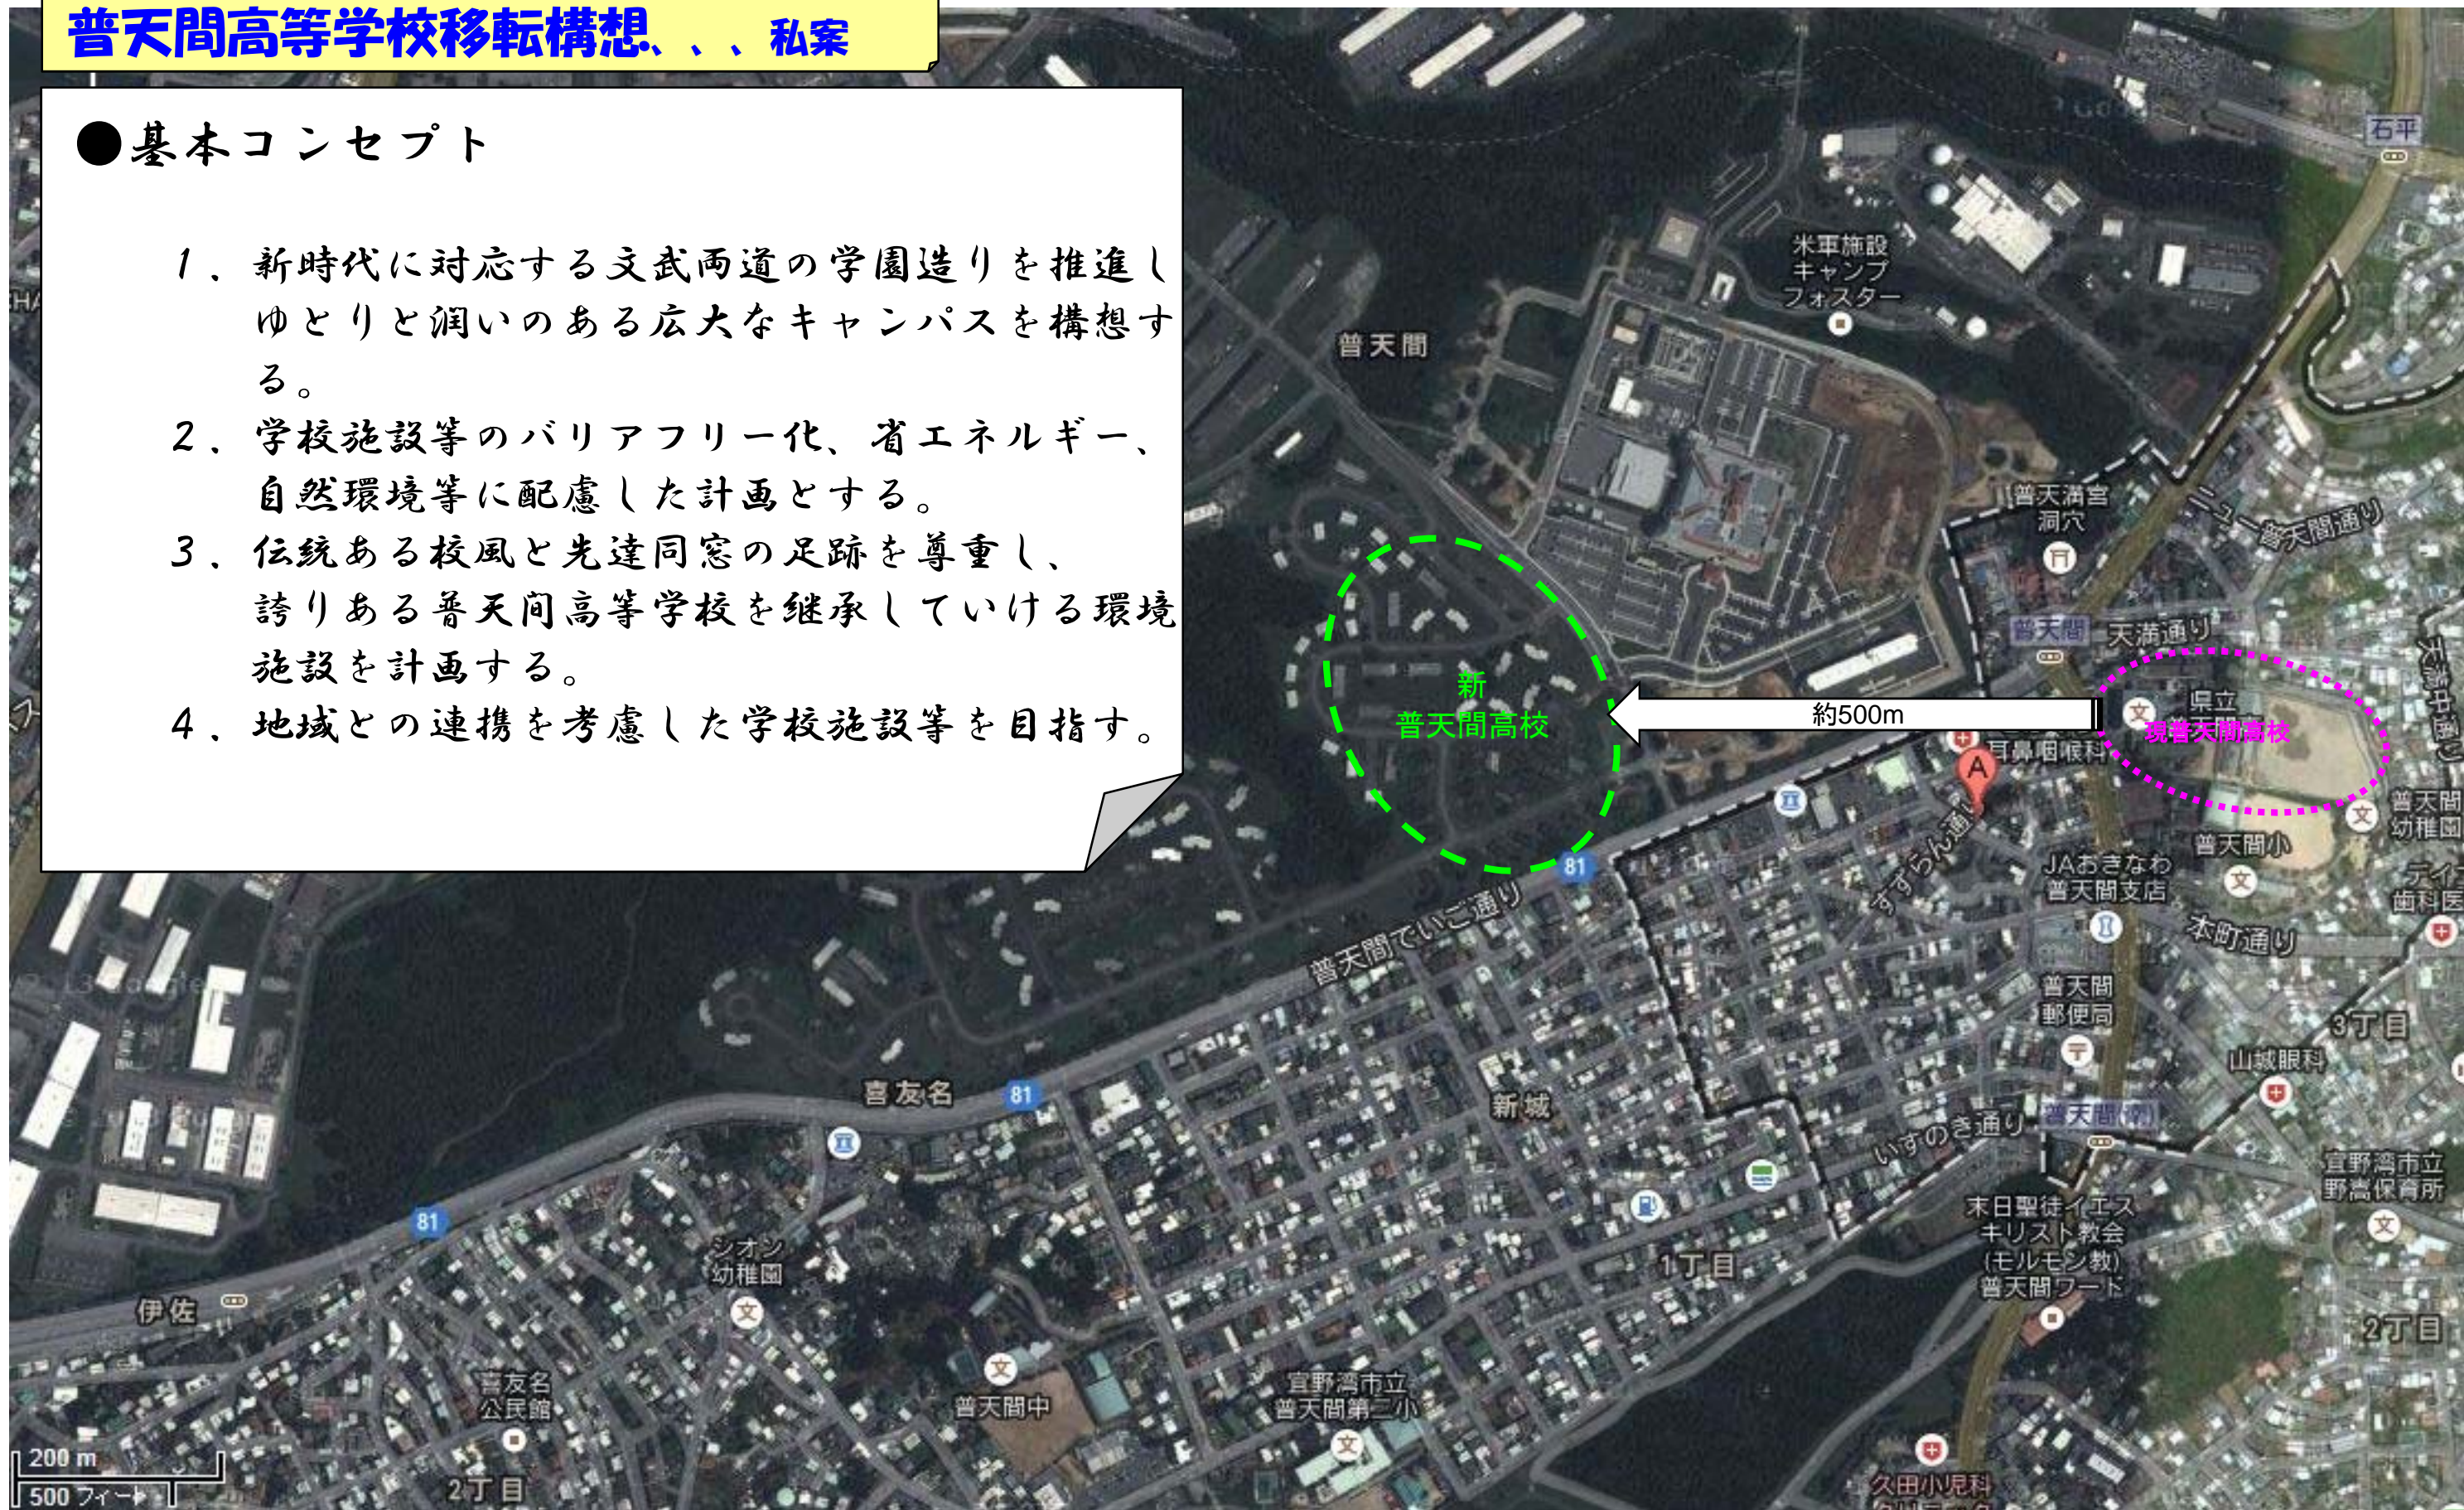

■ 沖縄県立普天間高等学校移転構想

基本案(私案)

Ver. 2 2016/7/1

普天間
高等学校

普天間高等学校移転構想、、、私案

●基本コンセプト

1. 新時代に対応する文武両道の学園造りを推進しゆとりと潤いのある広大なキャンパスを構想する。
2. 学校施設等のバリアフリー化、省エネルギー、自然環境等に配慮した計画とする。
3. 伝統ある校風と先達同窓の足跡を尊重し、誇りある普天間高等学校を継承していける環境施設を計画する。
4. 地域との連携を考慮した学校施設等を目指す。

西普天間新城地先

普天間高等学校移転構想ゾーニング、、、私案

普天間高等学校移転構想図（ベーシック案）、、、私案

普天間高等学校移転配置計画図(案)

敷地面積 約7.5ha