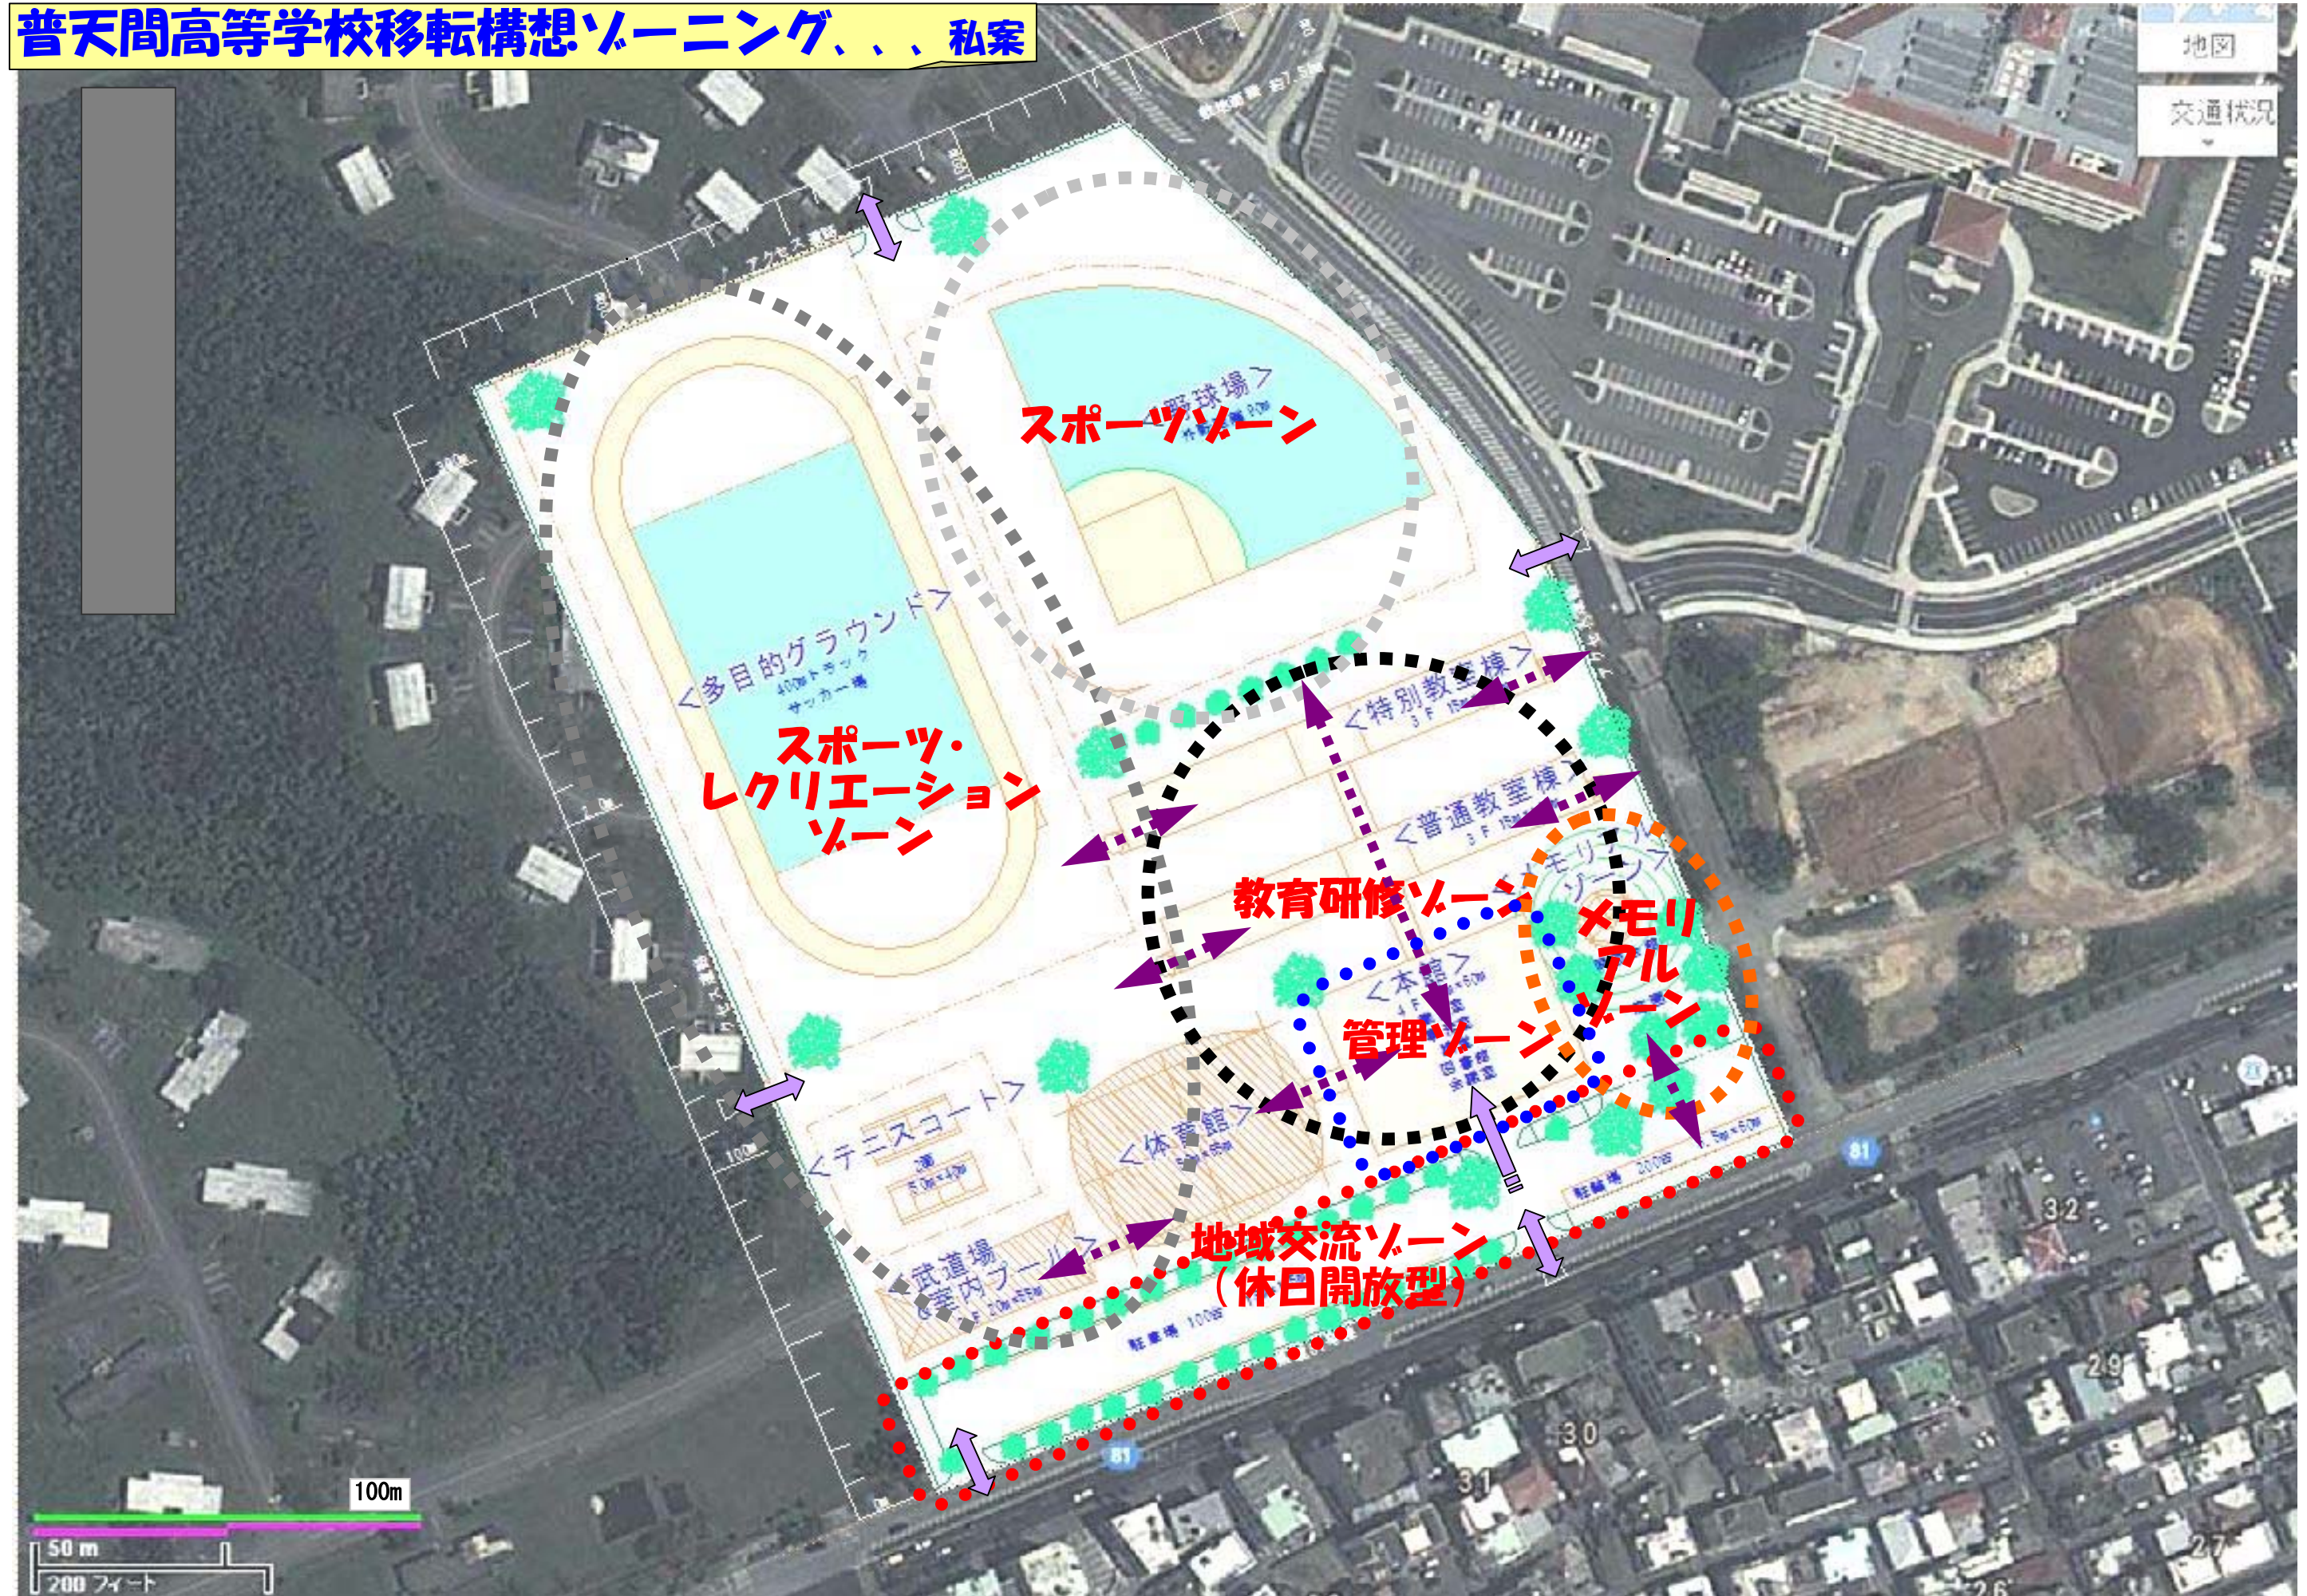

■ 沖縄県立普天間高等学校移転構想

基本案(私案)

Ver. 2 2016/7/1

普天間
高等学校

普天間高等学校移転構想、、、私案

●基本コンセプト

1. 新時代に対応する文武両道の学園造りを推進しゆとりと潤いのある広大なキャンパスを構想する。
2. 学校施設等のバリアフリー化、省エネルギー、自然環境等に配慮した計画とする。
3. 伝統ある校風と先達同窓の足跡を尊重し、誇りある普天間高等学校を継承していける環境施設を計画する。
4. 地域との連携を考慮した学校施設等を目指す。

西普天間新城地先

普天間高等学校移転構想ゾーニング、、、私案

普天間高等学校移転構想図（ベーシック案）、、、私案

普天間高等学校移転配置計画図(案)

敷地面積 約7.5ha