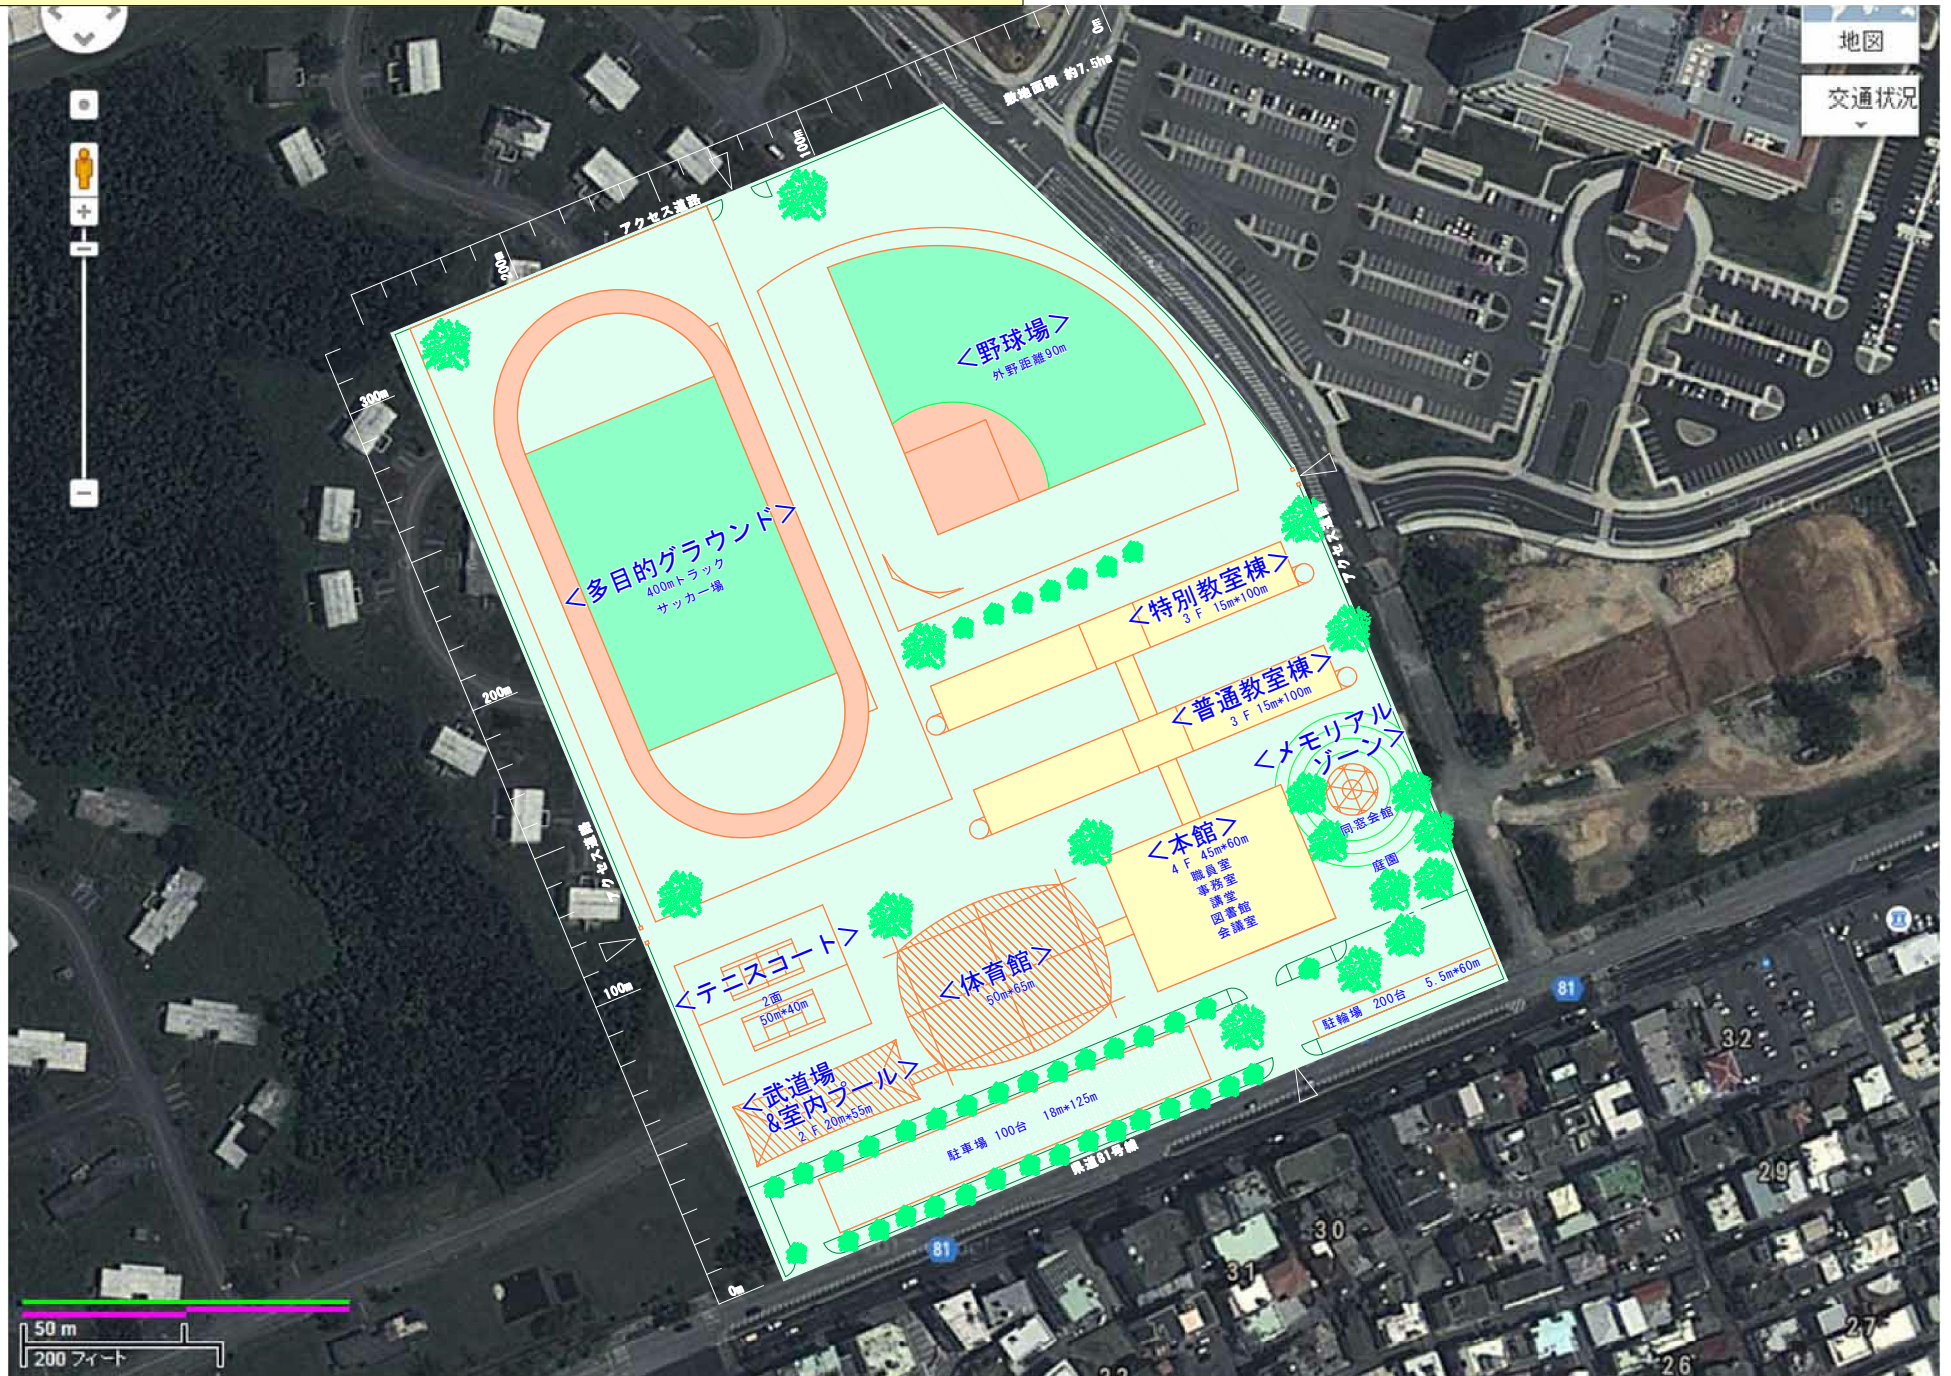

■ 沖縄県立普天間高等学校移転構想

基本案(私案)

[Vol. 01 2014/3/3]

普天間
高等学校

普天間高等学校移転構想、、、私案

●基本コンセプト

1. 新時代に対応する文武両道の学園造りを推進しゆとりと潤いのある広大なキャンパスを構想する。
2. 学校施設等のバリアフリー化、省エネルギー、自然環境等に配慮した計画とする。
3. 伝統ある校風と先達同窓の足跡を尊重し、誇りある普天間高等学校を継承していける環境施設を計画する。
4. 地域との連携を考慮した学校施設等を目指す。

西普天間新城地先

普天間高等学校移転構想ゾーニング、、、私案

地図
交通状況

普天間高等学校移転構想図（ベーシック案）、、、私案

普天間高等学校移転配置計画図(案)
敷地面積 約7.5ha